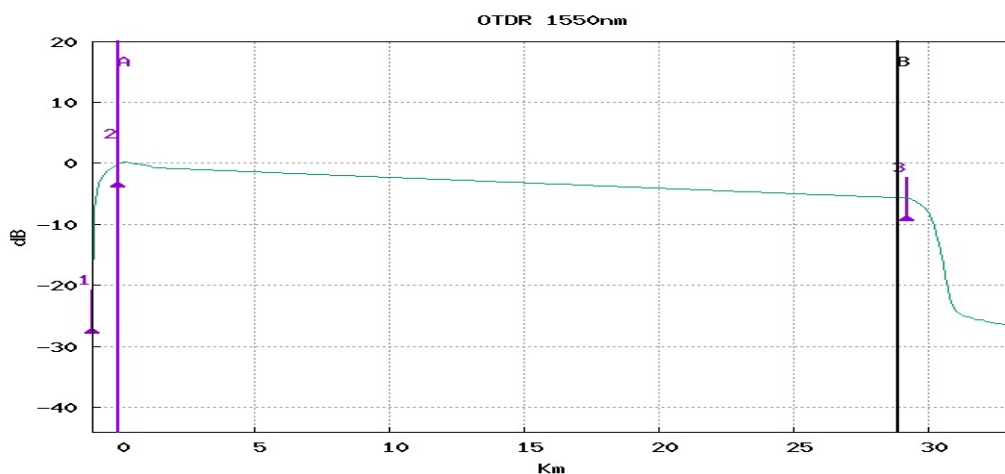

0.000

3/3

29.244 Km

A : -0.002km -0.238 dB

B : 28.866km -5.644 dB

A-B : 28.868km 0.187 dB/Km

**5.406 dB**

Evento	Distância	Perda	Reflect.	Declive	Secção	P. Total
	Km	dB	dB	dB/km	Km	dB
ΦΦ	-0.980	0.377	~ -51.54		0.000	
1	-0.980	~	~ -51.54			
2	0.000		-51.54			
3	29.244			0.178	0.029	